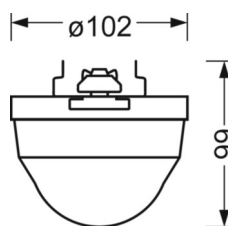

электротехника

Балласт	pro13
---------	-------

Механика

цвет корпуса	белый стандартный для электротехники RAL 9016
размеры (LxWxH/DxH)	765mm x 102mm x 99mm
вес (нетто)	0.8kg
Вид монтажа	сборка трековых систем, световая структура

размеры

L	765 mm	Длина
W	102 mm	Ширина
H	99 mm	Высота

DEEP-LINK

<https://www.regiolux.de/ru/article/19150700130>

LC SYSTEM

параметры

Regiolux Классификация	netlife pro	
Управляющий сигнал	DALI2 (деталь 303, 304)	
коммуникация	проводное подключение	
Сенсорная техника	PIR - passive infrared	
Монтажная высота (мере/макс)	2m в 10m	
Совместимость системы	центральный контроллер DALI2	
Мощность системы DALI	7mA	
приложение	промышленность, логистика	
Функция	Распознавание движения, коридорная функция, Guided Light, регулирование в зависимости от дневного света, присутствия людей	

Область обнаружения

Монтажная высота	2,5m	10m
Ø макс. посадки[S]	6,4m	-
Ø макс. радиальный[R]	8m	16m
Ø макс. тангенциальный[T]	24m	48m